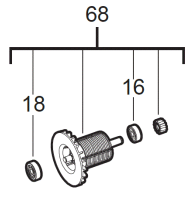

M18FDD3-0X DRILL DRIVER GEN 4 XXX

4933479862 - M18FDD3-0X - 4000481305

Position	Quantity	Description	Part number	EAN
0012	4	SCREW	4931465984	4058546272012
0016	1	BALL BEARING	4931479944	4058546397074
0018	1	BALL BEARING	4931465987	4058546272043
0019	1	PROTECTIVE CAP	4931494902	4058546474744
0020	9	SCREW	4931465499	4058546235994
0024	1	SWITCH LEVER	4931494903	4058546474751
0025	2	SCREW	4931454852	4058546020262
0027	1	SCREW	4931465986	4058546272036
0028	1	HOOK	4931436134	4002395879427
0029	1	SPRING	4931494904	4058546474768
0030	1	SWITCH BUTTON	4931494905	4058546474775
0059	1	SPRING	4931494906	4058546474782
0062	1	RATING PLATE	4931494907	4058546474799
0066	1	GEAR BOX	4931494908	4058546474805
0068	1	ARMATURE	4931494909	4058546474812
0069	1	ELECTRONIC	4931494910	4058546474829
0070	1	HANDLE SET	4931494911	4058546474836
0076	1	LENS	4931494912	4058546474843
0080	1	HOUSING SET ASSY	4931494913	4058546474850
0081	1	HOLDER	4931494914	4058546474867
0082	1	CHUCK	4931494915	4058546474874
0701	1	HD Box 1 - 1pc	4932453385	4002395146376
0702	1	INSERT	4931494916	4058546474881