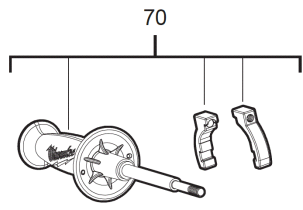

M18FDD3-0X DRILL DRIVER GEN 4 XXX

4933479862 - M18FDD3-0X - 4000481305

Position	Quantity	Description	Part number	EAN
0012	4	SCREW	4931465984	4058546272012
0016	1	BALL BEARING	4931479944	4058546397074
0018	1	BALL BEARING	4931465987	4058546272043
0019	1	PROTECTIVE CAP	4931494902	4058546474744
0020	9	SCREW	4931465499	4058546235994
0024	1	SWITCH LEVER	4931494903	4058546474751
0025	2	SCREW	4931454852	4058546020262
0027	1	SCREW	4931465986	4058546272036
0028	1	HOOK	4931436134	4002395879427
0029	1	SPRING	4931494904	4058546474768
0030	1	SWITCH BUTTON	4931494905	4058546474775
0059	1	SPRING	4931494906	4058546474782
0062	1	RATING PLATE	4931494907	4058546474799
0066	1	GEAR BOX	4931494908	4058546474805
0068	1	ARMATURE	4931494909	4058546474812
0069	1	ELECTRONIC	4931494910	4058546474829
0070	1	HANDLE SET	4931494911	4058546474836
0076	1	LENS	4931494912	4058546474843
0080	1	HOUSING SET ASSY	4931494913	4058546474850
0081	1	HOLDER	4931494914	4058546474867
0082	1	CHUCK	4931494915	4058546474874
0701	1	HD Box 1 - 1pc	4932453385	4002395146376
0702	1	INSERT	4931494916	4058546474881