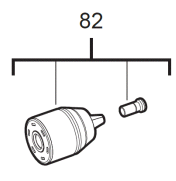

M18FDD3-0X DRILL DRIVER GEN 4 XXX

4933479862 - M18FDD3-0X - 4000481305

Position	Quantity	Description	Part number	EAN
0012	4	SCREW	4931465984	4058546272012
0016	1	BALL BEARING	4931479944	4058546397074
0018	1	BALL BEARING	4931465987	4058546272043
0019	1	PROTECTIVE CAP	4931494902	4058546474744
0020	9	SCREW	4931465499	4058546235994
0024	1	SWITCH LEVER	4931494903	4058546474751
0025	2	SCREW	4931454852	4058546020262
0027	1	SCREW	4931465986	4058546272036
0028	1	HOOK	4931436134	4002395879427
0029	1	SPRING	4931494904	4058546474768
0030	1	SWITCH BUTTON	4931494905	4058546474775
0059	1	SPRING	4931494906	4058546474782
0062	1	RATING PLATE	4931494907	4058546474799
0066	1	GEAR BOX	4931494908	4058546474805
0068	1	ARMATURE	4931494909	4058546474812
0069	1	ELECTRONIC	4931494910	4058546474829
0070	1	HANDLE SET	4931494911	4058546474836
0076	1	LENS	4931494912	4058546474843
0080	1	HOUSING SET ASSY	4931494913	4058546474850
0081	1	HOLDER	4931494914	4058546474867
0082	1	CHUCK	4931494915	4058546474874
0701	1	HD Box 1 - 1pc	4932453385	4002395146376
0702	1	INSERT	4931494916	4058546474881