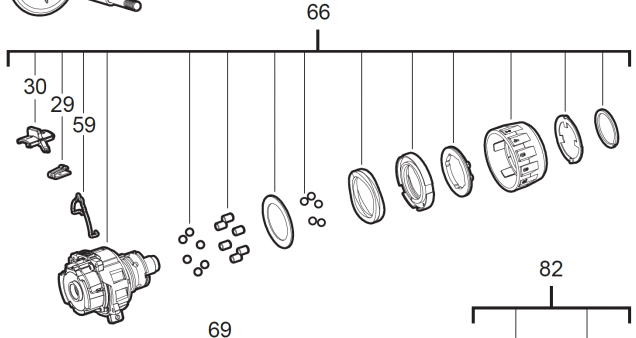

M18FDD3-0X DRILL DRIVER GEN 4 XXX

4933479862 - M18FDD3-0X - 4000481305

Position	Quantity	Description	Part number	EAN
0012	4	SCREW	4931465984	4058546272012
0016	1	BALL BEARING	4931479944	4058546397074
0018	1	BALL BEARING	4931465987	4058546272043
0019	1	PROTECTIVE CAP	4931494902	4058546474744
0020	9	SCREW	4931465499	4058546235994
0024	1	SWITCH LEVER	4931494903	4058546474751
0025	2	SCREW	4931454852	4058546020262
0027	1	SCREW	4931465986	4058546272036
0028	1	HOOK	4931436134	4002395879427
0029	1	SPRING	4931494904	4058546474768
0030	1	SWITCH BUTTON	4931494905	4058546474775
0059	1	SPRING	4931494906	4058546474782
0062	1	RATING PLATE	4931494907	4058546474799
0066	1	GEAR BOX	4931494908	4058546474805
0068	1	ARMATURE	4931494909	4058546474812
0069	1	ELECTRONIC	4931494910	4058546474829
0070	1	HANDLE SET	4931494911	4058546474836
0076	1	LENS	4931494912	4058546474843
0080	1	HOUSING SET ASSY	4931494913	4058546474850
0081	1	HOLDER	4931494914	4058546474867
0082	1	CHUCK	4931494915	4058546474874
0701	1	HD Box 1 - 1pc	4932453385	4002395146376
0702	1	INSERT	4931494916	4058546474881