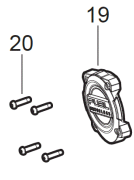

M18FDD3-0X DRILL DRIVER GEN 4 XXX

4933479862 - M18FDD3-0X - 4000481305

Position	Quantity	Description	Part number	EAN
0012	4	SCREW	4931465984	4058546272012
0016	1	BALL BEARING	4931479944	4058546397074
0018	1	BALL BEARING	4931465987	4058546272043
0019	1	PROTECTIVE CAP	4931494902	4058546474744
0020	9	SCREW	4931465499	4058546235994
0024	1	SWITCH LEVER	4931494903	4058546474751
0025	2	SCREW	4931454852	4058546020262
0027	1	SCREW	4931465986	4058546272036
0028	1	HOOK	4931436134	4002395879427
0029	1	SPRING	4931494904	4058546474768
0030	1	SWITCH BUTTON	4931494905	4058546474775
0059	1	SPRING	4931494906	4058546474782
0062	1	RATING PLATE	4931494907	4058546474799
0066	1	GEAR BOX	4931494908	4058546474805
0068	1	ARMATURE	4931494909	4058546474812
0069	1	ELECTRONIC	4931494910	4058546474829
0070	1	HANDLE SET	4931494911	4058546474836
0076	1	LENS	4931494912	4058546474843
0080	1	HOUSING SET ASSY	4931494913	4058546474850
0081	1	HOLDER	4931494914	4058546474867
0082	1	CHUCK	4931494915	4058546474874
0701	1	HD Box 1 - 1pc	4932453385	4002395146376
0702	1	INSERT	4931494916	4058546474881