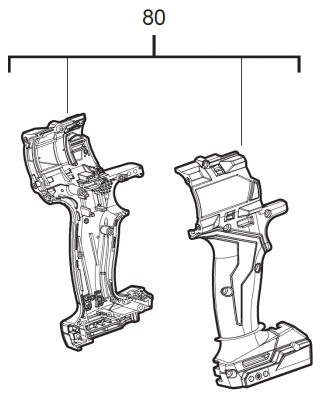

M18FDD3-0X DRILL DRIVER GEN 4 XXX

4933479862 - M18FDD3-0X - 4000481305

Position	Quantity	Description	Part number	EAN
0012	4	SCREW	4931465984	4058546272012
0016	1	BALL BEARING	4931479944	4058546397074
0018	1	BALL BEARING	4931465987	4058546272043
0019	1	PROTECTIVE CAP	4931494902	4058546474744
0020	9	SCREW	4931465499	4058546235994
0024	1	SWITCH LEVER	4931494903	4058546474751
0025	2	SCREW	4931454852	4058546020262
0027	1	SCREW	4931465986	4058546272036
0028	1	HOOK	4931436134	4002395879427
0029	1	SPRING	4931494904	4058546474768
0030	1	SWITCH BUTTON	4931494905	4058546474775
0059	1	SPRING	4931494906	4058546474782
0062	1	RATING PLATE	4931494907	4058546474799
0066	1	GEAR BOX	4931494908	4058546474805
0068	1	ARMATURE	4931494909	4058546474812
0069	1	ELECTRONIC	4931494910	4058546474829
0070	1	HANDLE SET	4931494911	4058546474836
0076	1	LENS	4931494912	4058546474843
0080	1	HOUSING SET ASSY	4931494913	4058546474850
0081	1	HOLDER	4931494914	4058546474867
0082	1	CHUCK	4931494915	4058546474874
0701	1	HD Box 1 - 1pc	4932453385	4002395146376
0702	1	INSERT	4931494916	4058546474881